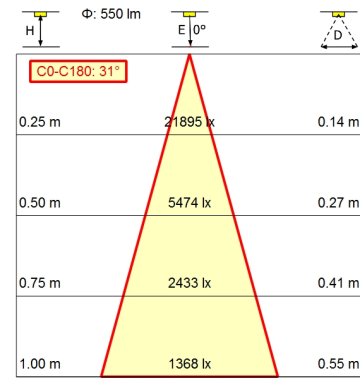

Bestückung	LED
Betriebsgerät	Ohne
Anschlusswerte	12 - 40 V; 12-28 V, AC und 12-40 V, DC; AC; DC
Leistungsaufnahme	ca. 8 W
Lichtstrom	ca. 550 lm
Leuchtenlichtausbeute¹⁾	ca. 68 lm/W
Lichtart/-farbe	Neutralweiß
Farbtemperatur	ca. 5.000 K
Farbwiedergabe	Ra \geq 80
Lichtverteilung	Breitstrahlend; Direkt; Schwarz
Ausstrahlungswinkel	30°
Farbtoleranz	< 4 SDCM
Entblendung	Optik
Max. Leuchtdichte (L65)	\leq 6.000 cd/m ²
UGR-Klasse (4H 8H)²⁾	\leq 19
Schutzart	IP 67
Schutzklasse	III
Technik	Schaltbar; Stufenlos dimmbar; -
Schalter	Drucktaster
Notbeleuchtung	keine
Gehäuse	Aluminium; Eloxiert; Schwarz
Leuchtmittelabdeckung	Borosilicat
Netzanschlussleitung	ca. 3 m; mit freien Litzen-/Leitungsenden
Befestigung	Tischklemme (Zubehör); Wandwinkel (Zubehör); Sockel nicht vorhanden
Zusatzlinse	nicht vorhanden
maximale Umgebungstemperatur	40 °C
EAN	4013330088330
Gewicht	ca. 2 kg
Besonderheiten	Flood

Gestängeleuchte ROCIA.focus RFD 600/850/DS

113182000-00680208

- ¹⁾ Bei Leuchten mit separatem Betriebsgerät bezieht sich die Lichtausbeute auf den Leuchtenkopf ohne Betriebsgerät.
²⁾ gemäß DIN EN 12464-1:2021