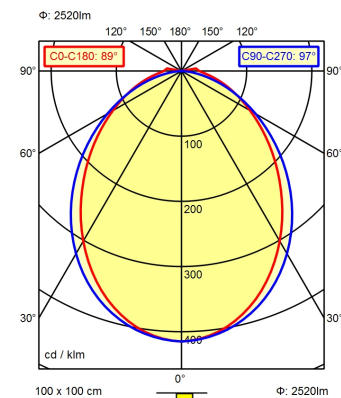

M12-A-5

Bestückung	LED
Betriebsgerät	Ohne
Anschlusswerte	22 - 26 V; DC
Leistungsaufnahme	ca. 24 W
Lichtstrom	ca. 2.520 lm
Lichtart/-farbe	Neutralweiß
Farbtemperatur	ca. 5.000 K
Farbwiedergabe	Ra ≥ 80
Lichtverteilung	Direkt
Ausstrahlungswinkel	89° / 97°
Farbtoleranz	< 4 SDCM
Entblendung	Optik
Schutzart	IP 54
Schutzklasse	III
Technik	Schaltbar; -
Schalter	Extern
Gehäuse	Aluminium/Kunststoff; Eloxiert, lackiert; Aluminiumfarben (farblos eloxiert) Acryl (PMMA); Satine
Leuchtmittelabdeckung	
Gewicht	ca. 0,5 kg
Netzanschluss	Verbindungsstecker; M12-A-5
Bauform	Anbauversion
Befestigung	Leuchtenhalter
Gesamtlänge	A=1175mm Cmin=1130mm Cmax=1160mm
minimale Umgebungstemperatur	5 °C
maximale Umgebungstemperatur	40 °C
Zierkontrast	Natursilber eloxal