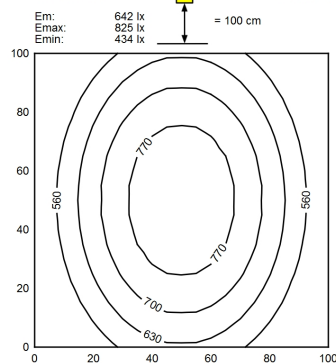

M12-A-5

Bestückung	LED
Betriebsgerät	Ohne
Anschlusswerte	22 - 26 V; DC
Leistungsaufnahme	ca. 24 W
Lichtstrom	ca. 2.520 lm
Lichtart/-farbe	Neutralweiß
Farbtemperatur	ca. 5.000 K
Farbwiedergabe	Ra ≥ 80
Lichtverteilung	Direkt
Ausstrahlungswinkel	89° / 97°
Farbtoleranz	< 4 SDCM
Entblendung	Optik
Schutzart	IP 54
Schutzklasse	III
Technik	Schaltbar; -
Schalter	Extern
Gehäuse	Aluminium/Kunststoff; Eloxiert, lackiert; Aluminiumfarben (farblos eloxiert) Acryl (PMMA); Satine
Leuchtmittelabdeckung	
Gewicht	ca. 0,5 kg
Netzanschluss	Verbindungsstecker; M12-A-5
Bauform	Anbauversion
Befestigung	Leuchtenhalter
Gesamtlänge	A=1175mm Cmin=1130mm Cmax=1160mm
minimale Umgebungstemperatur	5 °C
maximale Umgebungstemperatur	40 °C
Zierkontrast	Natursilber eloxal